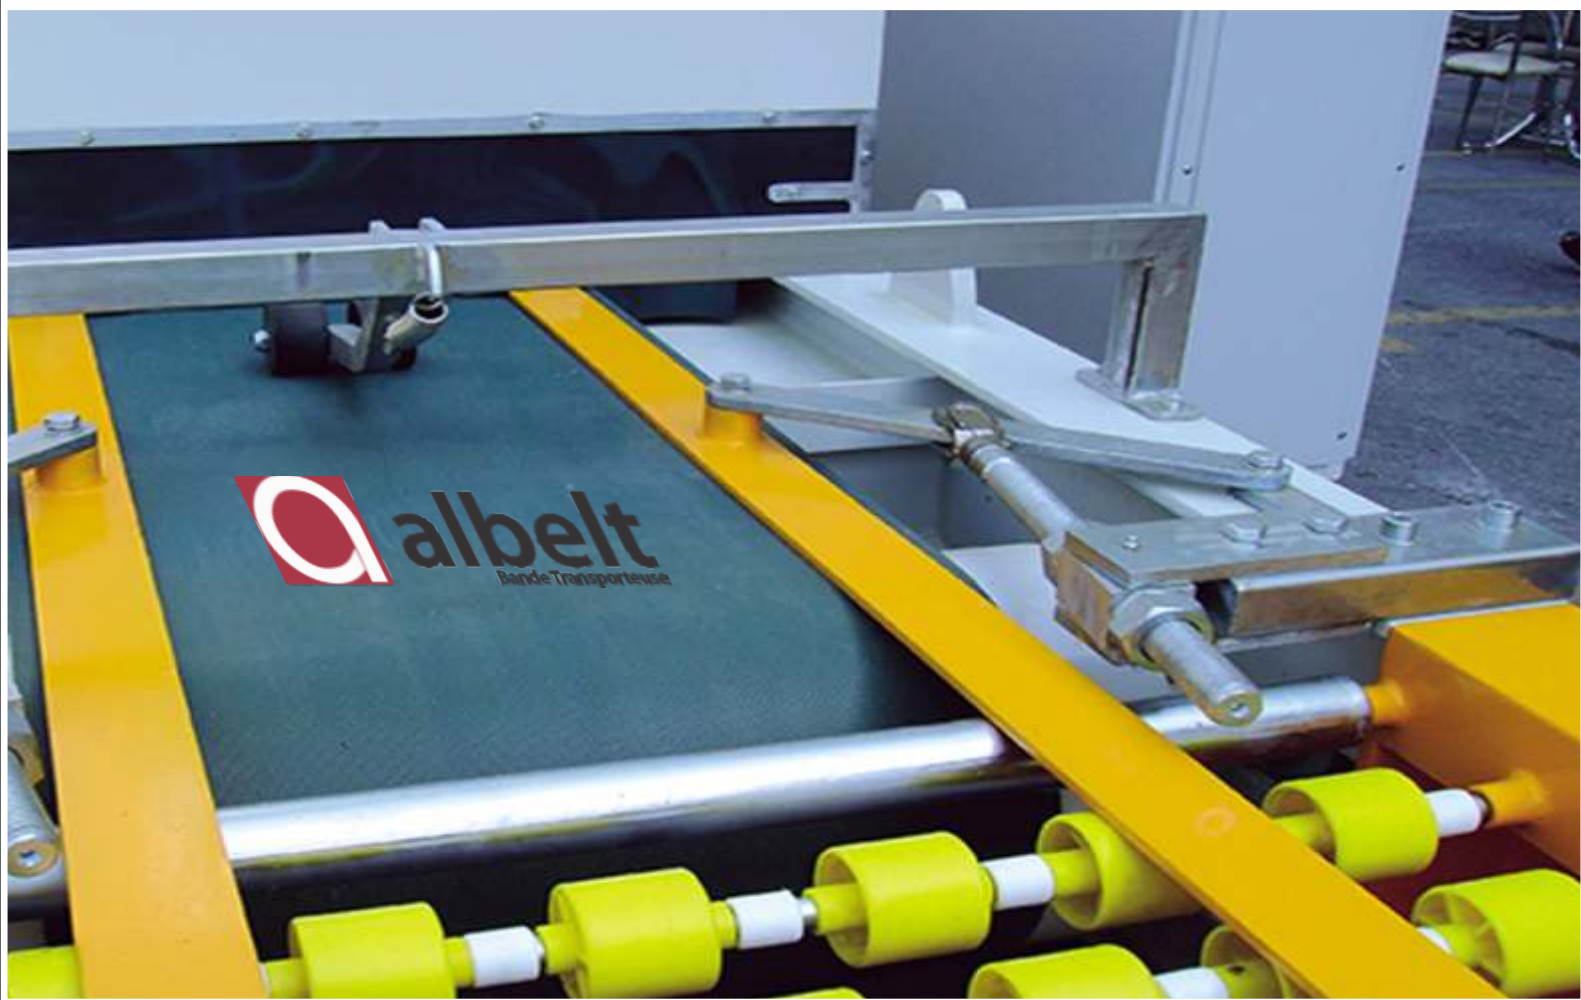

albelt

Bande Transporteuse

BANDE TRANSPORTEUSE EN PVC

CARRELAGE

MARBRE -GRANIT

TERASTONE

MONO-COUCHE

BI-COUCHE

STONE

www.albelt-dz.com

Bande Transporteuse en PVC 4Plis 9mm
Ref : 4C 70 U2/ P90 YD

www.albelt-dz.com

Durée de jonction sur site 16 A 20 minutes

Nos Référence

- ENA MARBRE - Guelma
- ENA MARBRE - Skikda
- ENA MARBRE -Tizi Ouzou