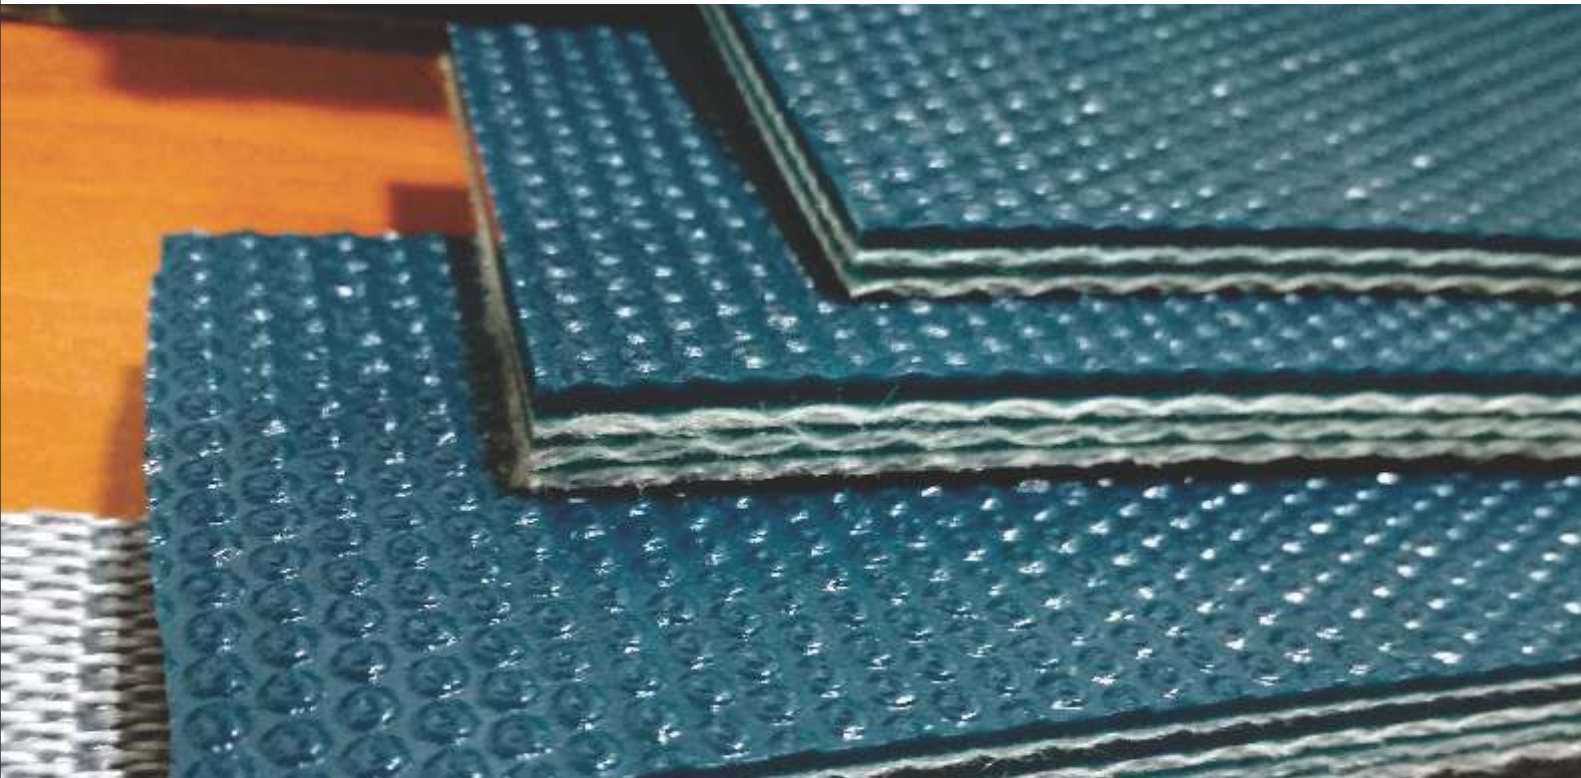

albelt

Bande Transporteuse

BANDE TRANSPORTEUSE EN PVC

CARRELAGE

MARBRE -GRANIT

TERASTONE

MONO-COUCHE

BI-COUCHE

STONE

www.albelt-dz.com

Bande Transporteuse en PVC 4Plis 9mm
Ref : 4C 70 U2/ P90 YD

www.albelt-dz.com

Durée de jonction sur site 16 A 20 minutes

Nos Référence

- ENA MARBRE - Guelma
- ENA MARBRE - Skikda
- ENA MARBRE -Tizi Ouzou